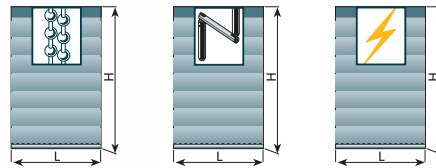

467/1
L max: 695 cm
H max: 550 cm

467/2
L max: 695 cm
H max: 550 cm

467/3
L max: 695 cm
(120 cm min.)
H max: 550 cm

SOFTBOX 467/1/2/3 L cm	4027 (...)	4401
→ 60	2	2
61 → 110	3	3
111 → 165	4	4
166 → 215	5	5
216 → 265	6	6
266 → 340	7	7
341 → 365	8	8
366 → 400	9	9
401 → 445	10	10
446 → 500	11	11
501 → 550	12	12
551 → 600	13	13
601 → 650	14	14
651 → 695	15	15

H1 (cm)	H2 (cm)
100	23
150	29
200	32
250	38
300	44
350	50
400	56
450	62
500	68

H1 (cm)	H2 (cm)
100	40
150	50
200	60
250	70
300	80
350	90
400	100
450	110
500	120