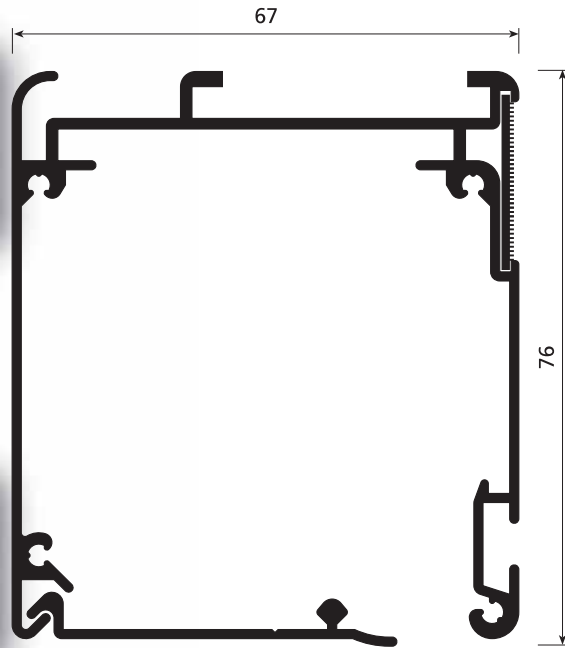

# SISTEMI COMPATTI / COMPACT SOFT SHADE SYSTEMS

SOFTBOX 440

 **440/1**  
 L max: 500 cm  
 H max: 300 cm

 **440/2**  
 L max: 400 cm  
 H max: 300 cm

 **0,5 kg max (each)**

SOFTBOX 440/1 L cm	8051 (...)	4191
→ 60	2	2
61 → 110	3	3
111 → 165	4	4
166 → 215	5	5
216 → 265	6	6
266 → 340	7	7
341 → 365	8	8
366 → 400	9	9

SOFTBOX 440/2 L cm	8051 (...)	4191
→ 60	2	2
61 → 110	3	3
111 → 165	4	4
166 → 215	5	5
216 → 265	6	6
266 → 340	7	7
341 → 365	8	8
366 → 400	9	9

SOFTBOX 467/1

 **467/1**  
 L max: 695 cm  
 H max: 550 cm

 **467/2**  
 L max: 695 cm  
 H max: 550 cm