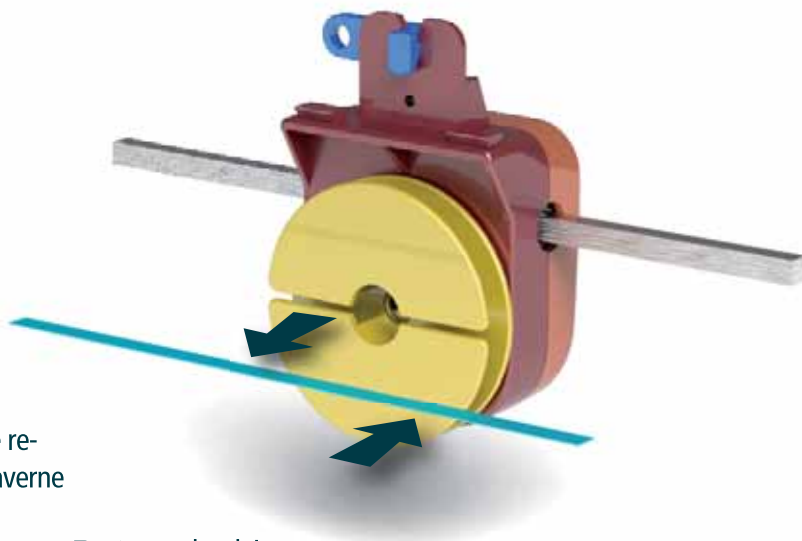

LAVAGGIO RAPIDO

Dal 1996, data del deposito del primo brevetto specifico, **sistemi per tende a pacchetto** Mottura adottano soluzioni che permettono di rimuovere la tenda con estrema facilità e re-installarla con altrettanta rapidità dopo averne effettuato il lavaggio.

I **rocchetti avvolgitori** sia della gamma **Rotary** che dei sistemi compatti **Softbox** sono progettati per rimuovere il telo unitamente ai suoi nastri/corde di sollevamento, effettuato il lavaggio del telo è sufficiente posizionarlo sul sistema per ripristinare il funzionamento. Questa soluzione ha semplificato molto la manutenzione delle tende a pacchetto permettendo il loro utilizzo sia nel residenziale che nelle comunità.

FAST WASHING

*Since 1996, when Mottura first patented their **Roman Blind shade System** which allowed the easy removal of the fabric from the system and the ability to re-install the fabric quickly after washing.*

*The **spools** from the **Rotary** range and the **Softbox** systems have been designed so the fabric can be removed with the tapes /lift cords. After washing the curtain, it is easy to position it on the system and restore operation.*

This solution has significantly simplified the maintenance of the roman shades allowing their use in both residential and commercial locations.

DESIGN & FUNZIONALITÀ

Mottura offre **17 diversi sistemi per tende a pacchetto**; dai sistemi per installazione diretta su anta alle soluzioni motorizzate per grandi vetrate.

Il concetto è Design & Funzionalità; il design quale priorità per i sistemi compatti, la funzionalità e la praticità per tutta la gamma.

DESIGN & FUNCTIONALITY

*Mottura offers **17 different roman shade systems**; solutions for direct installation on to the frame, to motorized systems for large windows.*

The concept for roman blind systems is Design & Functionality; the design is a priority for the compact systems, the functionality and practicality for the entire range.

TENDE DI GRANDI DIMENSIONI

Rotary e Softbox , nella configurazione per grandi tende sono dotati di **meccanismi demoltiplicati** (rapporto 1:4) che riducono lo sforzo dell'azionamento e permettono di azionare tende per grandi superfici.

LARGE ROMAN SHADES

*The Rotary and Softbox systems for large blinds both have a **gear down drive** (1:4 Ratio). This reduces the effort required to operate a heavy blind.*

M2NET

È la soluzione sviluppata da Mottura per la gestione dell'home automation. La gamma dei sistemi per tende a pacchetto azionate a motore digitale a basso consumo è **M2net compatibile**.

M2NET

*It is the solution developed by Mottura for Home Automation Control. The motorized roman shades range is **M2net compatible**.*