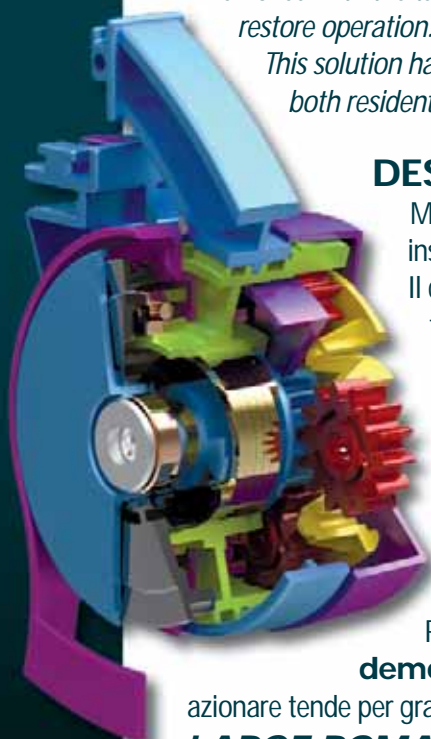

LAVAGGIO RAPIDO

Dal 1996, data del deposito del primo brevetto specifico, **sistemi per tende a pacchetto** Mottura adottano soluzioni che permettono di rimuovere la tenda con estrema facilità e re-installarla con altrettanta rapidità dopo averne effettuato il lavaggio.

I **rocchetti avvolgitori** sia della gamma **Rotary** che dei sistemi compatti **Softbox** sono progettati per rimuovere il telo unitamente ai suoi nastri/corde di sollevamento, effettuato il lavaggio del telo è sufficiente posizionarlo sul sistema per ripristinare il funzionamento. Questa soluzione ha semplificato molto la manutenzione delle tende a pacchetto permettendo il loro utilizzo sia nel residenziale che nelle comunità.

FAST WASHING

*Since 1996, when Mottura first patented their **Roman Blind shade System** which allowed the easy removal of the fabric from the system and the ability to re-install the fabric quickly after washing.*

*The **spools** from the **Rotary** range and the **Softbox** systems have been designed so the fabric can be removed with the tapes /lift cords. After washing the curtain, it is easy to position it on the system and restore operation.*

This solution has significantly simplified the maintenance of the roman shades allowing their use in both residential and commercial locations.

DESIGN & FUNZIONALITÀ

Mottura offre **17 diversi sistemi per tende a pacchetto**; dai sistemi per installazione diretta su anta alle soluzioni motorizzate per grandi vetrate.

Il concetto è Design & Funzionalità; il design quale priorità per i sistemi compatti, la funzionalità e la praticità per tutta la gamma.

DESIGN & FUNCTIONALITY

*Mottura offers **17 different roman shade systems**; solutions for direct installation on to the frame, to motorized systems for large windows.*

The concept for roman blind systems is Design & Functionality; the design is a priority for the compact systems, the functionality and practicality for the entire range.

TENDE DI GRANDI DIMENSIONI

Rotary e Softbox , nella configurazione per grandi tende sono dotati di **meccanismi demoltiplicati** (rapporto 1:4) che riducono lo sforzo dell'azionamento e permettono di azionare tende per grandi superfici.

LARGE ROMAN SHADES

*The Rotary and Softbox systems for large blinds both have a **gear down drive** (1:4 Ratio). This reduces the effort required to operate a heavy blind.*

M2NET

È la soluzione sviluppata da Mottura per la gestione dell'home automation. La gamma dei sistemi per tende a pacchetto azionate a motore digitale a basso consumo è **M2net compatibile**.

M2NET

*It is the solution developed by Mottura for Home Automation Control. The motorized roman shades range is **M2net compatible**.*