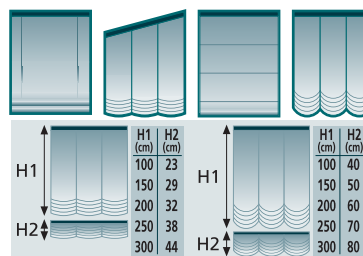

# SISTEMI PER SERRAMENTO / FRAME'S INSTALLING SYSTEMS

**BASIC 441**

L (cm)	4092		4097	
	4092	4097	4092	4097
+ 60	2	2	2	2
61 → 110	3	3	3	3
111 → 150	4	4	4	4

**BASIC 419**

L (cm)	4558		4112	
	4558	4112	4558	4112
+ 60	2	2	2	2
61 → 110	3	3	3	3
111 → 165	4	4	4	4

**BASIC 414**

L (cm)	4127		4081	
	4127	4081	4127	4081
+ 60	2	2	2	2
61 → 110	3	3	3	3
111 → 165	4	4	4	3
166 → 215	5	5	3	4
216 → 265	6	6	4	5
266 → 315	7	7	5	5
316 → 340	7	7	5	5
341 → 365	8	8	5	5
366 → 400	9	9	5	5