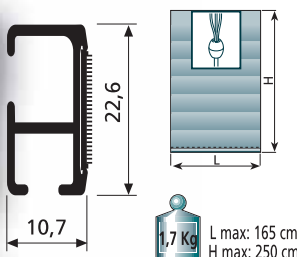

# SISTEMI PER SERRAMENTO / FRAME'S INSTALLING SYSTEMS

**BASIC 441**

L (cm)	4092		4097	
	4092	4097	4092	4097
+ 60	2	2	2	2
61 → 110	3	3	3	3
111 → 150	4	4	4	4

**BASIC 419**

L (cm)	4558		4112	
	4558	4112	4558	4112
+ 60	2	2	2	2
61 → 110	3	3	3	3
111 → 165	4	4	4	4

**BASIC 414**

L (cm)	4127		4081	
	4127	4081	4127	4081
+ 60	2	2	2	2
61 → 110	3	3	3	3
111 → 165	4	4	4	3
166 → 215	5	5	3	4
216 → 265	6	6	4	5
266 → 315	7	7	5	5
316 → 340	7	7	5	5
341 → 365	8	8	5	5
366 → 400	9	9	5	5

444/1 (4520)  
L max: 500 cm  
H max: 350 cm  
5 Kg

0,5 kg max (each)

444/2 (3257)  
L max: 400 cm  
H max: 350 cm  
1,7 Kg

444/3 (3287)  
L max: 400 cm  
H max: 350 cm  
2,5 Kg

444/4 (3298)  
L max: 400 cm  
H max: 350 cm  
3 Kg