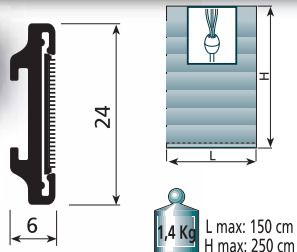

# SISTEMI PER SERRAMENTO / FRAME'S INSTALLING SYSTEMS

**BASIC 441**

L (cm)	4092		4097	
	4092	4097	4092	4097
+ 60	2	2	2	2
61 → 110	3	3	3	3
111 → 150	4	4	4	4

**BASIC 419**

L (cm)	4558		4112	
	4558	4112	4558	4112
+ 60	2	2	2	2
61 → 110	3	3	3	3
111 → 165	4	4	4	4

**BASIC 414**

L (cm)	4127		4081	
	4127	4081	4127	4081
+ 60	2	2	2	2
61 → 110	3	3	3	3
111 → 165	4	4	4	3
166 → 215	5	5	3	4
216 → 265	6	6	4	5
266 → 315	7	7	5	5
316 → 340	7	7	5	5
341 → 365	8	8	5	5
366 → 400	9	9	5	5