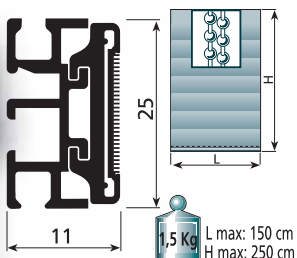

L (cm)	4429		4372 (4426)		4432	
	4429	4372 (4426)	4432	4429	4432	4429
+ 60	2	2	2	2	1	1
61 → 110	3	3	3	3	2	2
111 → 140	4	4	4	4	2	2