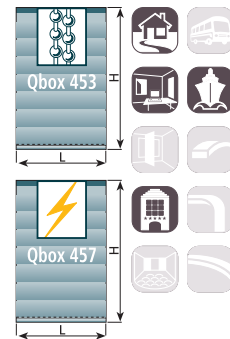

L (cm)	Icons	
	4232 (...)	4227
→ 60	2	2
61 → 110	3	3
111 → 165	4	4
166 → 215	5	5
216 → 265	6	6
266 → 340	7	7
341 → 365	8	8
366 → 400	9	9

4 Kg
Qbox 453 (1:4)
L max: 500 cm
H max: 300 cm

3 Kg
Qbox 453 (1:1)
L max: 500 cm
H max: 300 cm

5 Kg
Qbox 457
L max: 500 cm
H max: 300 cm

H1	H2	
	H1 (cm)	H2 (cm)
100	23	23
150	29	29
200	32	32
250	38	38

H1	H2	
	H1 (cm)	H2 (cm)
100	40	40
150	50	50
200	60	60
250	70	70