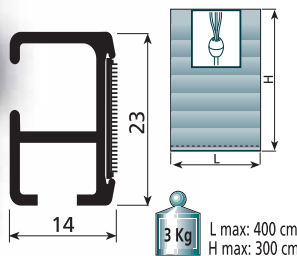

# SISTEMI PER SERRAMENTO / FRAME'S INSTALLING SYSTEMS

**BASIC 441**

L (cm)	4092		4097	
	4092	4097	4092	4097
+ 60	2	2	2	2
61 → 110	3	3	3	3
111 → 150	4	4	4	4

**BASIC 419**

L (cm)	4558		4112	
	4558	4112	4558	4112
+ 60	2	2	2	2
61 → 110	3	3	3	3
111 → 165	4	4	4	4

**BASIC 414**

L (cm)	4127		4081	
	4127	4081	4127	4081
+ 60	2	2	2	2
61 → 110	3	3	3	3
111 → 165	4	4	4	3
166 → 215	5	5	3	4
216 → 265	6	6	4	5
266 → 315	7	7	5	5
316 → 340	7	7	5	5
341 → 365	8	8	5	5
366 → 400	9	9	5	5