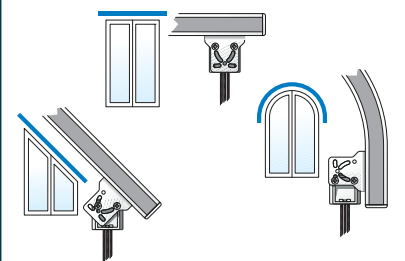

ARRESTO BASCULANTE / TILTING STOPPER

L'arresto 4116 è dotato di una piastra di ancoraggio al profilo in alluminio che permette ad esso di inclinarsi sino a raggiungere un orientamento a 90°, quindi parallelo al profilo velcro per installazioni su una volta a semicerchio.

The tilting stopper 4116 is fitted with one plate of anchorage to the aluminium profile, which allows it to tilt up and reach a 90° orientation, thus parallel to the Velcro® track for installations on a semi-circular ceiling.

Curva a 90°
90° curve

BASIC 414-427 - ROTARY 444
ROTARY 449

Curva ad ampio raggio
Large radius curve

BASIC 414-427 - ROTARY 444
ROTARY 449

Arco
Arch

BASIC 427

Inclinato
Sloped

ROTARY 442
ROTARY 445