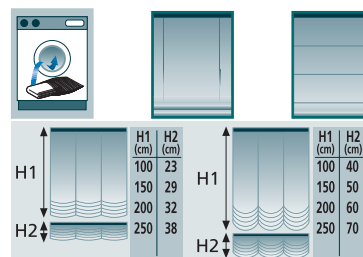

# SISTEMI PER SERRAMENTO / FRAME'S INSTALLING SYSTEMS

**BASIC 441**

L (cm)	4092		4097	
	4092	4097	4092	4097
+ 60	2	2	2	2
61 → 110	3	3	3	3
111 → 150	4	4	4	4

**BASIC 419**

L (cm)	4558		4112	
	4558	4112	4558	4112
+ 60	2	2	2	2
61 → 110	3	3	3	3
111 → 165	4	4	4	4

**BASIC 414**

L (cm)	4127		4081	
	4127	4081	4127	4081
+ 60	2	2	2	2
61 → 110	3	3	3	3
111 → 165	4	4	4	3
166 → 215	5	5	3	4
216 → 265	6	6	4	5
266 → 315	7	7	5	5
316 → 340	7	7	5	5
341 → 365	8	8	5	5
366 → 400	9	9	5	5