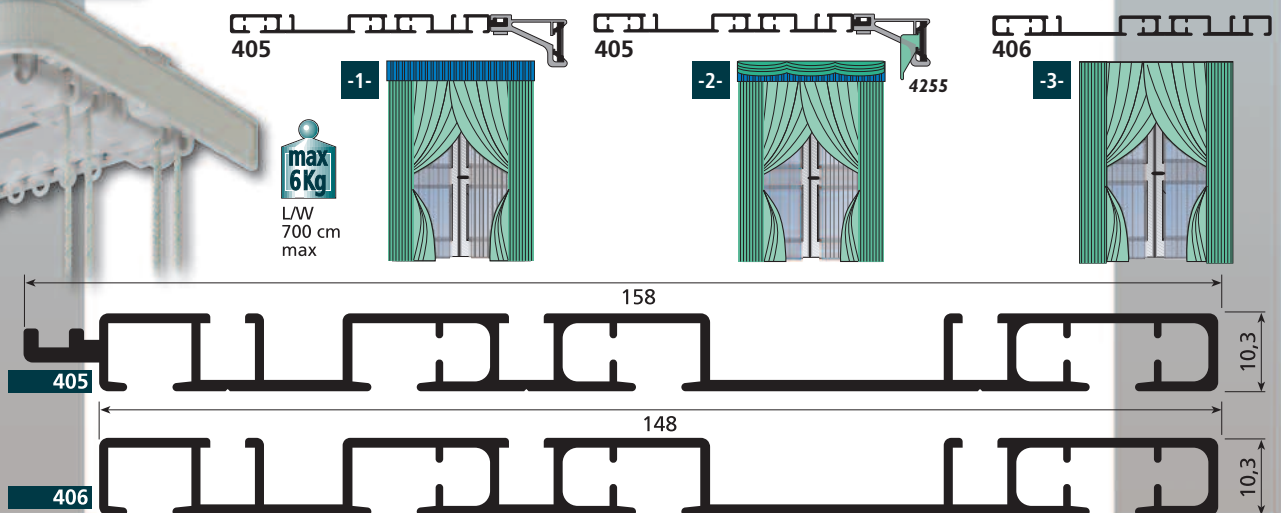

MODULO 405-406

max 6Kg L/W 700 cm max