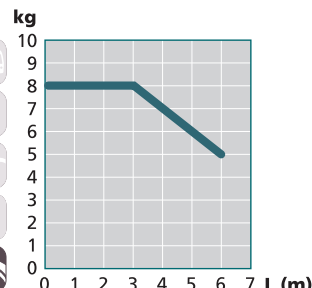

SISTEMI A CORDA / CORD-DRAWN SYSTEMS

PROGETTO 420

BEST 421