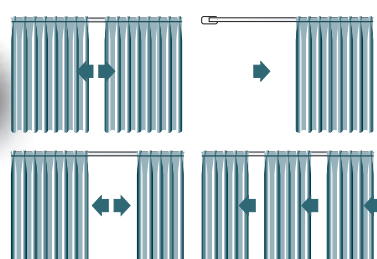

SISTEMI A CORDA / CORD-DRAWN SYSTEMS