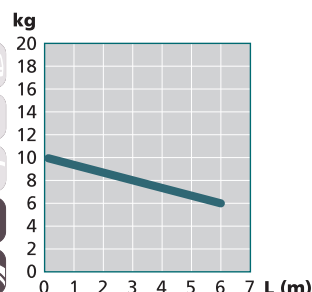

SISTEMI A CORDA / CORD-DRAWN SYSTEMS

EGO 480