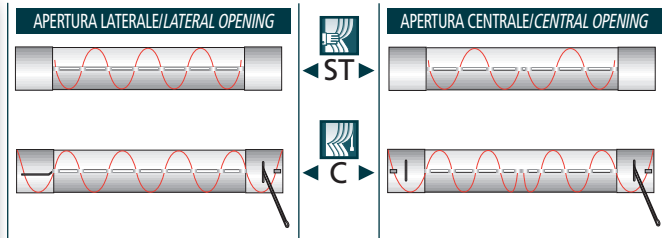

BEST 421

SISTEMI A CORDA / CORD-DRAWN SYSTEMS

ROUND 468

SEPARÈ 459

SIPARIO 202

TEATRO 404

STRALYS 477

SISTEMI A STRAPPO / HAND-DRAWN CURTAIN SYSTEMS

ARCO 489

SISTEMI PER DRAPPEGGI AD ONDA / WAVE TYPE CURTAIN DRAPING SYSTEMS

- I sistemi per tende Mottura, sia con azionamento a corde che a strappo, sono adatti per tende ad arricciatura continua ad onda. L'arricciatura continua della tenda è realizzata per mezzo di una corda distanziatrice all'interno del canale di scorrimento degli scivoli.
- *Mottura systems, either cord drawn and hand drawn are suitable for continuous wave draping. Continuous curtain draping is achieved by means of a spacer cord inside the channel along which the sliders run.*