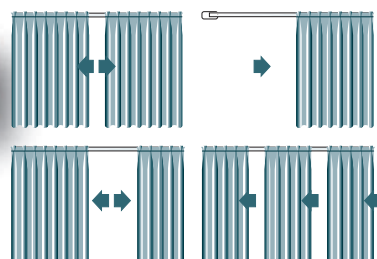

SISTEMI A CORDA / CORD-DRAWN SYSTEMS

PROGETTO 420

BEST 421