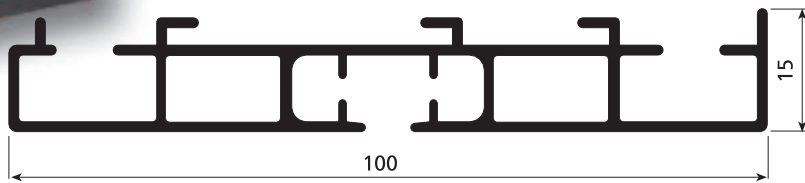

BEST 421

SISTEMI A CORDA / CORD-DRAWN SYSTEMS

ROUND 468

SEPARÈ 459

SIPARIO 202

TEATRO 404

STRALYS 477

SISTEMI A STRAPPO / HAND-DRAWN CURTAIN SYSTEMS

ARCO 489

SISTEMI PER DRAPPEGGI AD ONDA / WAVE TYPE CURTAIN DRAPING SYSTEMS

- I sistemi per tende Mottura, sia con azionamento a corde che a strappo, sono adatti per tende ad arricciatura continua ad onda. L'arricciatura continua della tenda è realizzata per mezzo di una corda distanziatrice all'interno del canale di scorrimento degli scivoli.
- *Mottura systems, either cord drawn and hand drawn are suitable for continuous wave draping. Continuous curtain draping is achieved by means of a spacer cord inside the channel along which the sliders run.*