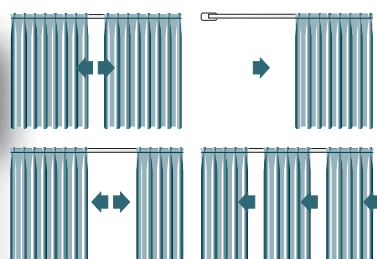

SISTEMI A CORDA / CORD-DRAWN SYSTEMS

ARCO 490