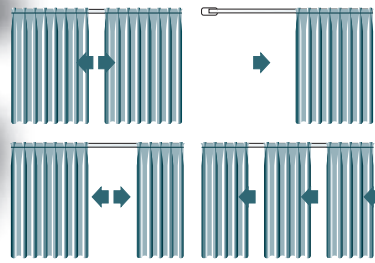

BEST 421

SISTEMI A CORDA / CORD-DRAWN SYSTEMS

ROUND 468

SEPARÈ 459

SIPARIO 202

TEATRO 404

STRALYS 477

SISTEMI A STRAPPO / HAND-DRAWN CURTAIN SYSTEMS

ZENITH 423 - NADIR 426

Zenith 423

Nadir 426

ORIZZONTE 806 - 466

Orizzonte 806

Orizzonte 466

SPIN 417

MULTIPLO 412

ARCO 489

SISTEMI PER DRAPPEGGI AD ONDA / WAVE TYPE CURTAIN DRAPING SYSTEMS

- I sistemi per tende Mottura, sia con azionamento a corde che a strappo, sono adatti per tende ad arricciatura continua ad onda. L'arricciatura continua della tenda è realizzata per mezzo di una corda distanziatrice all'interno del canale di scorrimento degli scivoli.
- *Mottura systems, either cord drawn and hand drawn are suitable for continuous wave draping. Continuous curtain draping is achieved by means of a spacer cord inside the channel along which the sliders run.*