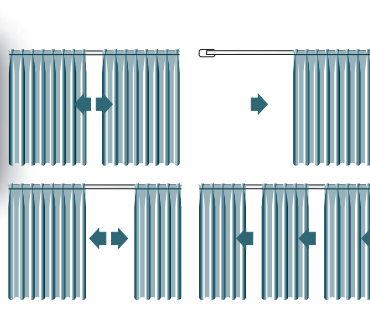

BEST 421

SISTEMI A CORDA / CORD-DRAWN SYSTEMS

ROUND 468

SEPARÈ 459

SIPARIO 202

TEATRO 404

STRALYS 477

SISTEMI A STRAPPO / HAND-DRAWN CURTAIN SYSTEMS

ZENITH 423 - NADIR 426

Zenith 423

Nadir 426

ORIZZONTE 806 - 466

Orizzonte 806

Orizzonte 466

SPIN 417

MULTIPLO 412

ARCO 489

SISTEMI PER DRAPPEGGI AD ONDA / WAVE TYPE CURTAIN DRAPING SYSTEMS

- I sistemi per tende Mottura, sia con azionamento a corde che a strappo, sono adatti per tende ad arricciatura continua ad onda. L'arricciatura continua della tenda è realizzata per mezzo di una corda distanziatrice all'interno del canale di scorrimento degli scivoli.
- *Mottura systems, either cord drawn and hand drawn are suitable for continuous wave draping. Continuous curtain draping is achieved by means of a spacer cord inside the channel along which the sliders run.*