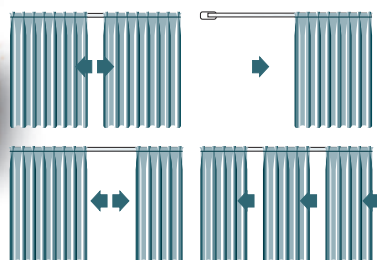

SISTEMI A CORDA / CORD-DRAWN SYSTEMS