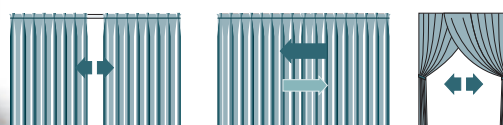

ARCO 489

SISTEMI PER DRAPPEGGI AD ONDA / WAVE TYPE CURTAIN DRAPING SYSTEMS

- I sistemi per tende Mottura, sia con azionamento a corde che a strappo, sono adatti per tende ad arricciatura continua ad onda. L'arricciatura continua della tenda è realizzata per mezzo di una corda distanziatrice all'interno del canale di scorrimento degli scivoli.
- *Mottura systems, either cord drawn and hand drawn are suitable for continuous wave draping. Continuous curtain draping is achieved by means of a spacer cord inside the channel along which the sliders run.*

SISTEMI PER TENDE MULTIPLE / MULTIPLE CURTAINS SYSTEMS

SURF 311

Surf 311

Surf 322

SURF 322

57,8

SURF 324

SISTEMI PER TENDE MULTIPLE

MULTIPLE CURTAINS SYSTEMS

MODULO 105

max 6Kg L/W 600 cm max

MODULO 205

max 6Kg L/W 600 cm max

MODULO 305-306

max 6Kg L/W 600 cm max

MODULO 405-406