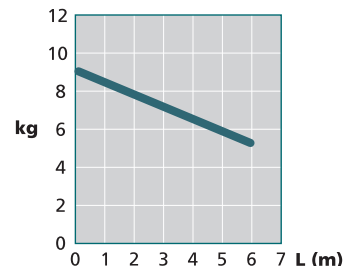

SISTEMI PER DRAPPEGGI AD ONDA / WAVE TYPE CURTAIN DRAPING SYSTEMS

- I sistemi per tende Mottura, sia con azionamento a corde che a strappo, sono adatti per tende ad arricciatura continua ad onda. L'arricciatura continua della tenda è realizzata per mezzo di una corda distanziatrice all'interno del canale di scorrimento degli scivoli.
- *Mottura systems, either cord drawn and hand drawn are suitable for continuous wave draping. Continuous curtain draping is achieved by means of a spacer cord inside the channel along which the sliders run.*

Sistema/System		
STRALYS 477	●	●
ARCO 470	●	●
EGO 480	●	●
PROGETTO 420	●	●
ROUND 468	●	●
SEPARÈ 459	●	●
SURF 324	●	●
MODULO	●	●
ROUND 464	●	
ROUND 462	●	
ROUND 460	●	
MULTIPLO 412	●	
ORIZZONTE 806	●	
ARCO 490/1	●	●
ARCO 489	●	

SISTEMI PER TENDE MULTIPLE / MULTIPLE CURTAINS SYSTEMS

SURF 322