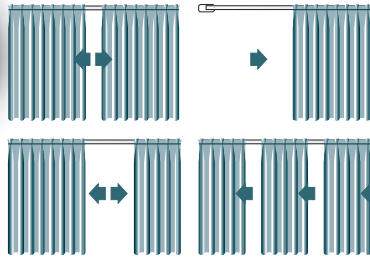

BEST 421

SISTEMI A CORDA / CORD-DRAWN SYSTEMS

ROUND 468

SEPARÈ 459

SIPARIO 202

TEATRO 404

STRALYS 477

SISTEMI A STRAPPO / HAND-DRAWN CURTAIN SYSTEMS

ARCO 489

SISTEMI PER DRAPPEGGI AD ONDA / WAVE TYPE CURTAIN DRAPING SYSTEMS

- I sistemi per tende Mottura, sia con azionamento a corde che a strappo, sono adatti per tende ad arricciatura continua ad onda. L'arricciatura continua della tenda è realizzata per mezzo di una corda distanziatrice all'interno del canale di scorrimento degli scivoli.
- *Mottura systems, either cord drawn and hand drawn are suitable for continuous wave draping. Continuous curtain draping is achieved by means of a spacer cord inside the channel along which the sliders run.*