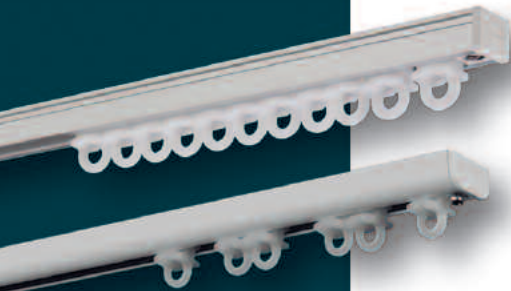

ORIZZONTE 806 - 466