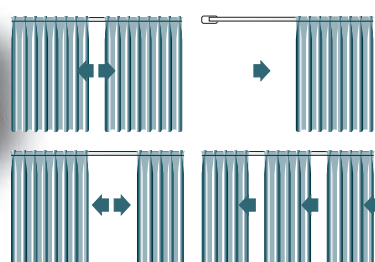

BEST 421

SISTEMI A CORDA / CORD-DRAWN SYSTEMS

ROUND 468

SEPARÈ 459

SIPARIO 202

TEATRO 404

STRALYS 477

SISTEMI A STRAPPO / HAND-DRAWN CURTAIN SYSTEMS

ZENITH 423 - NADIR 426

Zenith 423

Nadir 426

ORIZZONTE 806 - 466

Orizzonte 806

Orizzonte 466

SPIN 417

MULTIPLO 412

ARCO 489

SISTEMI PER DRAPPEGGI AD ONDA / WAVE TYPE CURTAIN DRAPING SYSTEMS

- I sistemi per tende Mottura, sia con azionamento a corde che a strappo, sono adatti per tende ad arricciatura continua ad onda. L'arricciatura continua della tenda è realizzata per mezzo di una corda distanziatrice all'interno del canale di scorrimento degli scivoli.
- *Mottura systems, either cord drawn and hand drawn are suitable for continuous wave draping. Continuous curtain draping is achieved by means of a spacer cord inside the channel along which the sliders run.*