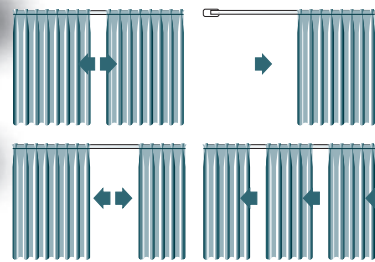

BEST 421

SISTEMI A CORDA / CORD-DRAWN SYSTEMS

ROUND 468

SEPARÈ 459

SIPARIO 202

TEATRO 404

STRALYS 477

SISTEMI A STRAPPO / HAND-DRAWN CURTAIN SYSTEMS

ZENITH 423 - NADIR 426

Zenith 423

Nadir 426

ORIZZONTE 806 - 466

Orizzonte 806

Orizzonte 466

SPIN 417

MULTIPLO 412

ARCO 489

SISTEMI PER DRAPPEGGI AD ONDA / WAVE TYPE CURTAIN DRAPING SYSTEMS

- I sistemi per tende Mottura, sia con azionamento a corde che a strappo, sono adatti per tende ad arricciatura continua ad onda. L'arricciatura continua della tenda è realizzata per mezzo di una corda distanziatrice all'interno del canale di scorrimento degli scivoli.
- *Mottura systems, either cord drawn and hand drawn are suitable for continuous wave draping. Continuous curtain draping is achieved by means of a spacer cord inside the channel along which the sliders run.*