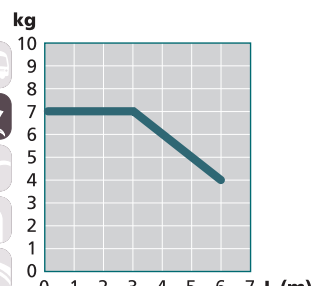

BEST 421

SISTEMI A CORDA / CORD-DRAWN SYSTEMS

ROUND 468

SEPARÈ 459

SIPARIO 202

TEATRO 404

STRALYS 477

SISTEMI A STRAPPO / HAND-DRAWN CURTAIN SYSTEMS