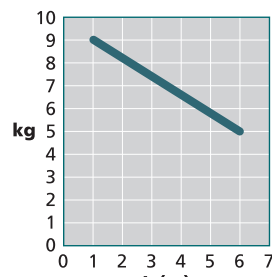

BEST 421

SISTEMI A CORDA / CORD-DRAWN SYSTEMS

ROUND 468

SEPARÈ 459

SIPARIO 202

TEATRO 404

STRALYS 477

SISTEMI A STRAPPO / HAND-DRAWN CURTAIN SYSTEMS