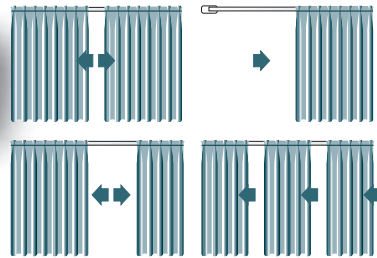

SISTEMI A CORDA / CORD-DRAWN SYSTEMS

EGO 480