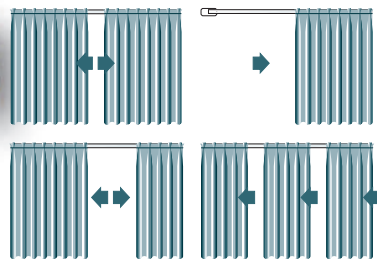

SISTEMI A CORDA / CORD-DRAWN SYSTEMS

ARCO 470