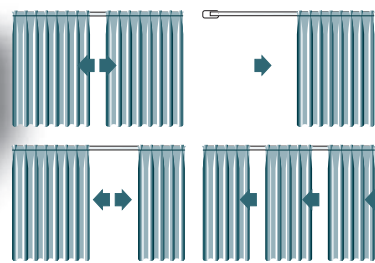

BEST 421

SISTEMI A CORDA / CORD-DRAWN SYSTEMS

ROUND 468

SEPARÈ 459

SIPARIO 202

TEATRO 404

STRALYS 477

SISTEMI A STRAPPO / HAND-DRAWN CURTAIN SYSTEMS

ZENITH 423 - NADIR 426

Zenith 423

Nadir 426

ORIZZONTE 806 - 466

Orizzonte 806

Orizzonte 466

SPIN 417

MULTIPLO 412

ARCO 489

SISTEMI PER DRAPPEGGI AD ONDA / WAVE TYPE CURTAIN DRAPING SYSTEMS

- I sistemi per tende Mottura, sia con azionamento a corde che a strappo, sono adatti per tende ad arricciatura continua ad onda. L'arricciatura continua della tenda è realizzata per mezzo di una corda distanziatrice all'interno del canale di scorrimento degli scivoli.
- *Mottura systems, either cord drawn and hand drawn are suitable for continuous wave draping. Continuous curtain draping is achieved by means of a spacer cord inside the channel along which the sliders run.*