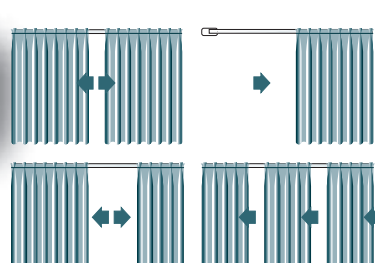

BEST 421

SISTEMI A CORDA / CORD-DRAWN SYSTEMS

ROUND 468

SEPARÈ 459

SIPARIO 202

TEATRO 404

STRALYS 477

SISTEMI A STRAPPO / HAND-DRAWN CURTAIN SYSTEMS

ZENITH 423 - NADIR 426

Zenith 423

Nadir 426

ORIZZONTE 806 - 466

Orizzonte 806

Orizzonte 466

SPIN 417

MULTIPLO 412

ARCO 489

SISTEMI PER DRAPPEGGI AD ONDA / WAVE TYPE CURTAIN DRAPING SYSTEMS

- I sistemi per tende Mottura, sia con azionamento a corde che a strappo, sono adatti per tende ad arricciatura continua ad onda. L'arricciatura continua della tenda è realizzata per mezzo di una corda distanziatrice all'interno del canale di scorrimento degli scivoli.
- *Mottura systems, either cord drawn and hand drawn are suitable for continuous wave draping. Continuous curtain draping is achieved by means of a spacer cord inside the channel along which the sliders run.*