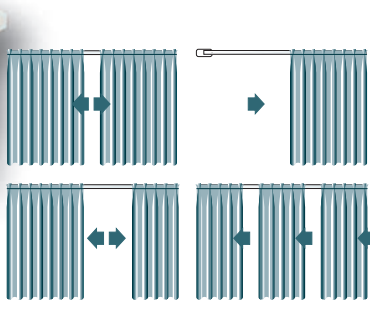

BEST 421

SISTEMI A CORDA / CORD-DRAWN SYSTEMS

ROUND 468

SEPARÈ 459

SIPARIO 202

TEATRO 404

STRALYS 477

SISTEMI A STRAPPO / HAND-DRAWN CURTAIN SYSTEMS

ZENITH 423 - NADIR 426

Zenith 423

Nadir 426

ORIZZONTE 806 - 466

Orizzonte 806

Orizzonte 466

SPIN 417

MULTIPLO 412

ARCO 489

SISTEMI PER DRAPPEGGI AD ONDA / WAVE TYPE CURTAIN DRAPING SYSTEMS

- I sistemi per tende Mottura, sia con azionamento a corde che a strappo, sono adatti per tende ad arricciatura continua ad onda. L'arricciatura continua della tenda è realizzata per mezzo di una corda distanziatrice all'interno del canale di scorrimento degli scivoli.
- *Mottura systems, either cord drawn and hand drawn are suitable for continuous wave draping. Continuous curtain draping is achieved by means of a spacer cord inside the channel along which the sliders run.*