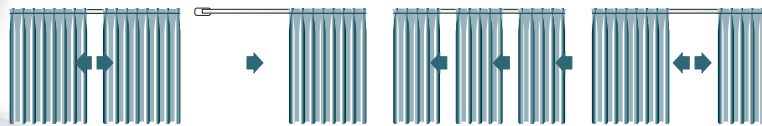

BEST 421

SISTEMI A CORDA / CORD-DRAWN SYSTEMS

ROUND 468

SEPARÈ 459

SIPARIO 202

TEATRO 404

STRALYS 477

SISTEMI A STRAPPO / HAND-DRAWN CURTAIN SYSTEMS

ZENITH 423 - NADIR 426

Zenith 423

Nadir 426

ORIZZONTE 806 - 466

Orizzonte 806

Orizzonte 466

SPIN 417

MULTIPLO 412

ARCO 489

SISTEMI PER DRAPPEGGI AD ONDA / WAVE TYPE CURTAIN DRAPING SYSTEMS

- I sistemi per tende Mottura, sia con azionamento a corde che a strappo, sono adatti per tende ad arricciatura continua ad onda. L'arricciatura continua della tenda è realizzata per mezzo di una corda distanziatrice all'interno del canale di scorrimento degli scivoli.
- *Mottura systems, either cord drawn and hand drawn are suitable for continuous wave draping. Continuous curtain draping is achieved by means of a spacer cord inside the channel along which the sliders run.*