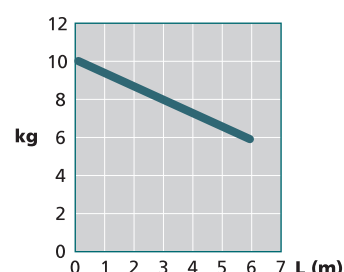

SISTEMI PER DRAPPEGGI AD ONDA / WAVE TYPE CURTAIN DRAPING SYSTEMS

- I sistemi per tende Mottura, sia con azionamento a corde che a strappo, sono adatti per tende ad arricciatura continua ad onda. L'arricciatura continua della tenda è realizzata per mezzo di una corda distanziatrice all'interno del canale di scorrimento degli scivoli.
- *Mottura systems, either cord drawn and hand drawn are suitable for continuous wave draping. Continuous curtain draping is achieved by means of a spacer cord inside the channel along which the sliders run.*

Sistema/System		
STRALYS 477	●	●
ARCO 470	●	●
EGO 480	●	●
PROGETTO 420	●	●
ROUND 468	●	●
SEPARÈ 459	●	●
SURF 324	●	●
MODULO	●	●
ROUND 464	●	
ROUND 462	●	
ROUND 460	●	
MULTIPLO 412	●	
ORIZZONTE 806	●	
ARCO 490/1	●	●
ARCO 489	●	

SISTEMI PER TENDE MULTIPLE / MULTIPLE CURTAINS SYSTEMS

SURF 324