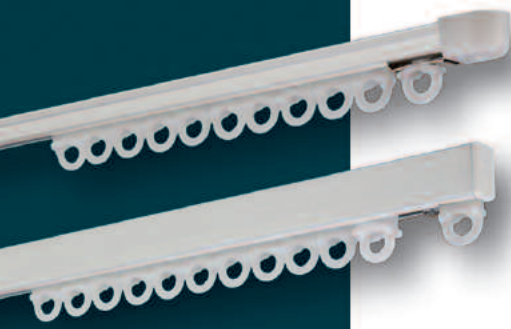

BEST 421

SISTEMI A CORDA / CORD-DRAWN SYSTEMS

ROUND 468

SEPARÈ 459

SIPARIO 202

TEATRO 404

STRALYS 477

SISTEMI A STRAPPO / HAND-DRAWN CURTAIN SYSTEMS

ARCO 489

SISTEMI PER DRAPPEGGI AD ONDA / WAVE TYPE CURTAIN DRAPING SYSTEMS

- I sistemi per tende Mottura, sia con azionamento a corde che a strappo, sono adatti per tende ad arricciatura continua ad onda. L'arricciatura continua della tenda è realizzata per mezzo di una corda distanziatrice all'interno del canale di scorrimento degli scivoli.
- *Mottura systems, either cord drawn and hand drawn are suitable for continuous wave draping. Continuous curtain draping is achieved by means of a spacer cord inside the channel along which the sliders run.*