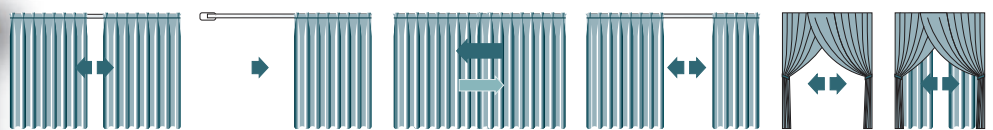

SISTEMI PER DRAPPEGGI AD ONDA / WAVE TYPE CURTAIN DRAPING SYSTEMS

- I sistemi per tende Mottura, sia con azionamento a corde che a strappo, sono adatti per tende ad arricciatura continua ad onda. L'arricciatura continua della tenda è realizzata per mezzo di una corda distanziatrice all'interno del canale di scorrimento degli scivoli.
- *Mottura systems, either cord drawn and hand drawn are suitable for continuous wave draping. Continuous curtain draping is achieved by means of a spacer cord inside the channel along which the sliders run.*

Sistema/System		
STRALYS 477	●	●
ARCO 470	●	●
EGO 480	●	●
PROGETTO 420	●	●
ROUND 468	●	●
SEPARÈ 459	●	●
SURF 324	●	●
MODULO	●	●
ROUND 464	●	
ROUND 462	●	
ROUND 460	●	
MULTIPLO 412	●	
ORIZZONTE 806	●	
ARCO 490/1	●	●
ARCO 489	●	

SISTEMI PER TENDE MULTIPLE / MULTIPLE CURTAINS SYSTEMS