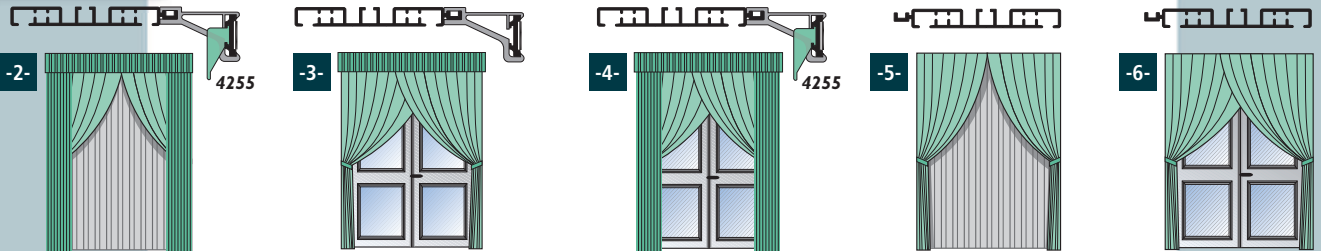

MULTIPLE CURTAINS SYSTEMS

MODULO 105

max 6Kg L/W 600 cm max

MODULO 205

max 6Kg L/W 600 cm max

MODULO 305-306

max 6Kg L/W 600 cm max

MODULO 405-406