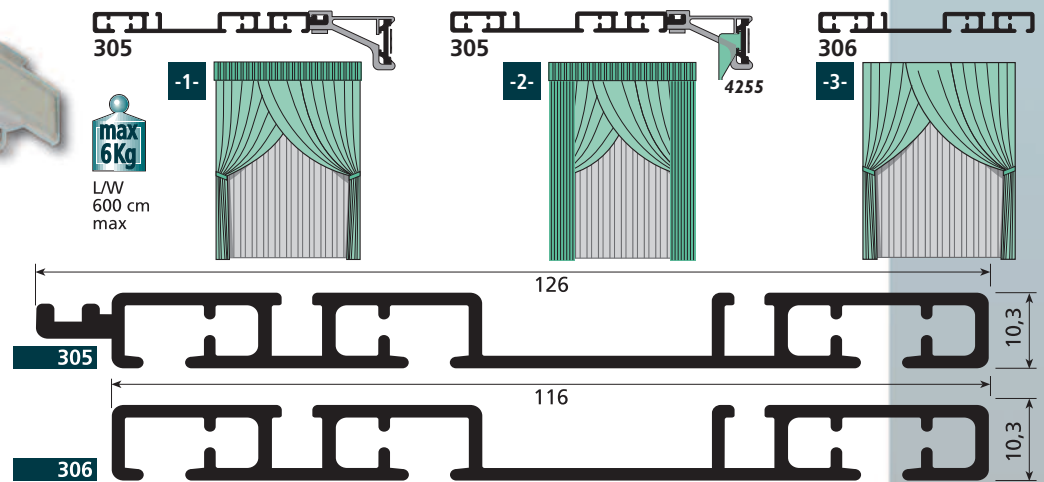

SISTEMI PER TENDE MULTIPLE / MULTIPLE CURTAINS SYSTEMS

SURF 311

Surf 311

Surf 322

SURF 322

57,8

SURF 324

SISTEMI PER TENDE MULTIPLE

MULTIPLE CURTAINS SYSTEMS

MODULO 105

max 6Kg L/W 600 cm max

MODULO 205

max 6Kg L/W 600 cm max

MODULO 305-306

max 6Kg L/W 600 cm max

MODULO 405-406